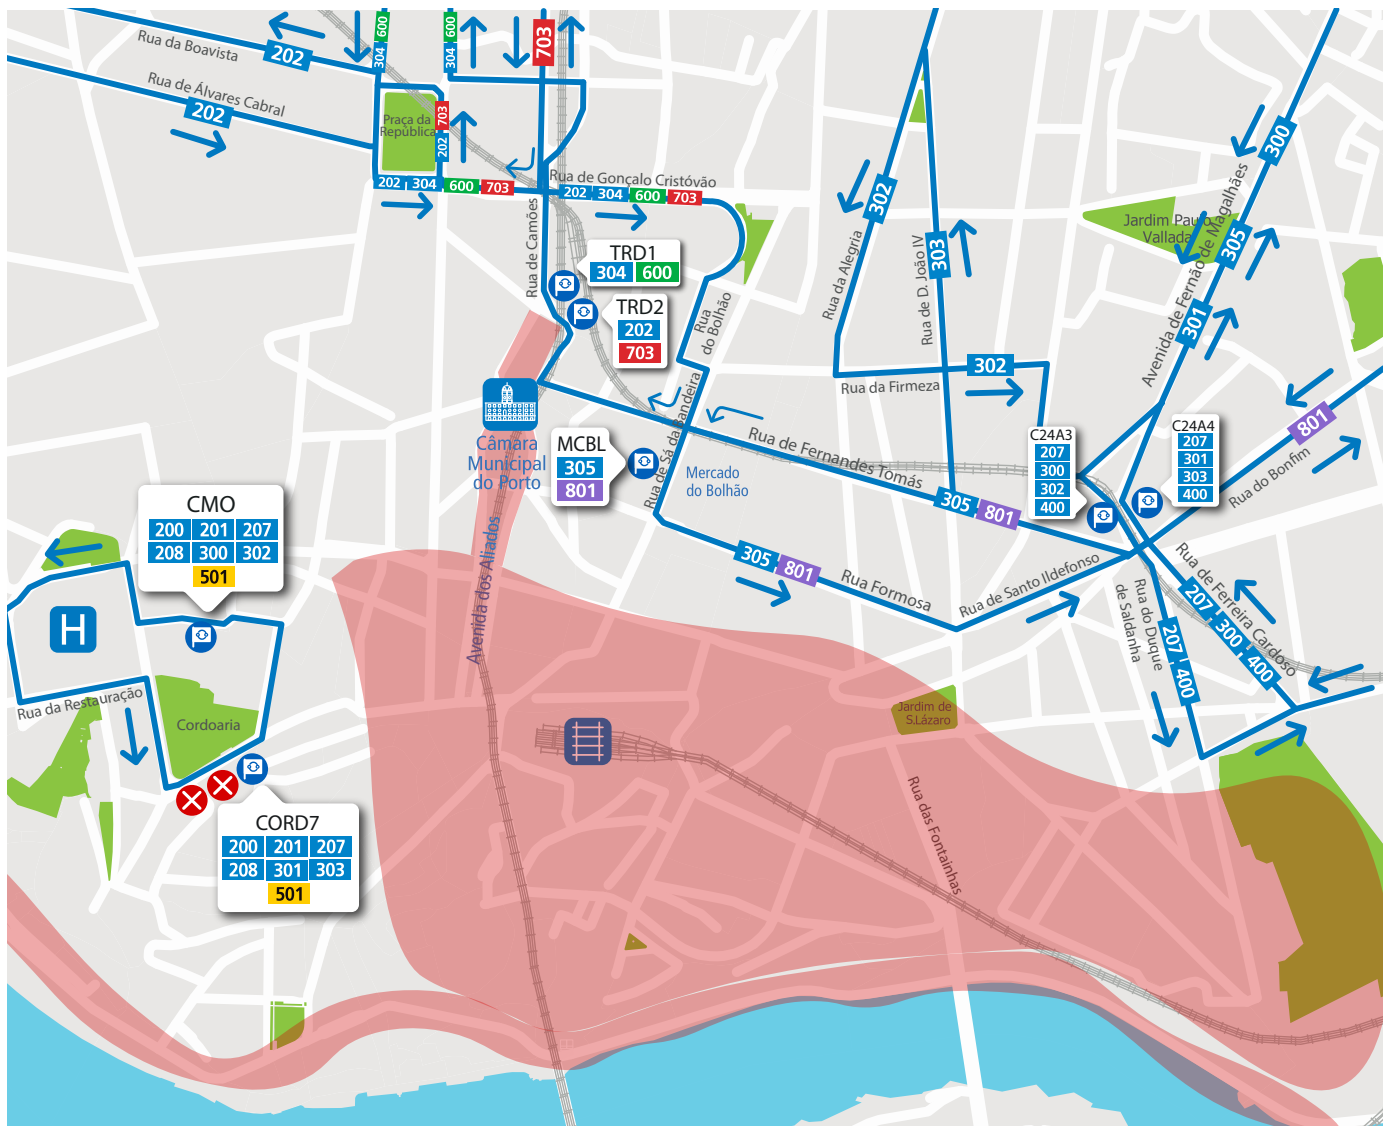

ALTERAÇÃO DE TÉRMINO E PERCURSO

LINHAS	'200	'201	'202	'207	'208
'300	'301	'302	'303	'304	'305
'501	'600	'703	'801		

Validade: Nos dias 20 e 21 de junho, das 8h00 às 23h00.

Motivo: Realização do evento "Air Invictus" (Porto).

Mod 221_E_08_GCRU_251_26 18 de junho de 2026

LINHA AZUL
226 158 158
(chamada para a rede fixa nacional)

— Percurso interrompido
 ✗ Paragem desativada
 📍 Paragem provisória
 📍 Paragem

 Segunda a Sexta 08h00 - 19h00 · Sábado 09h00 - 13h00
 Monday to Friday 8am - 7pm · Saturday 9am - 1pm